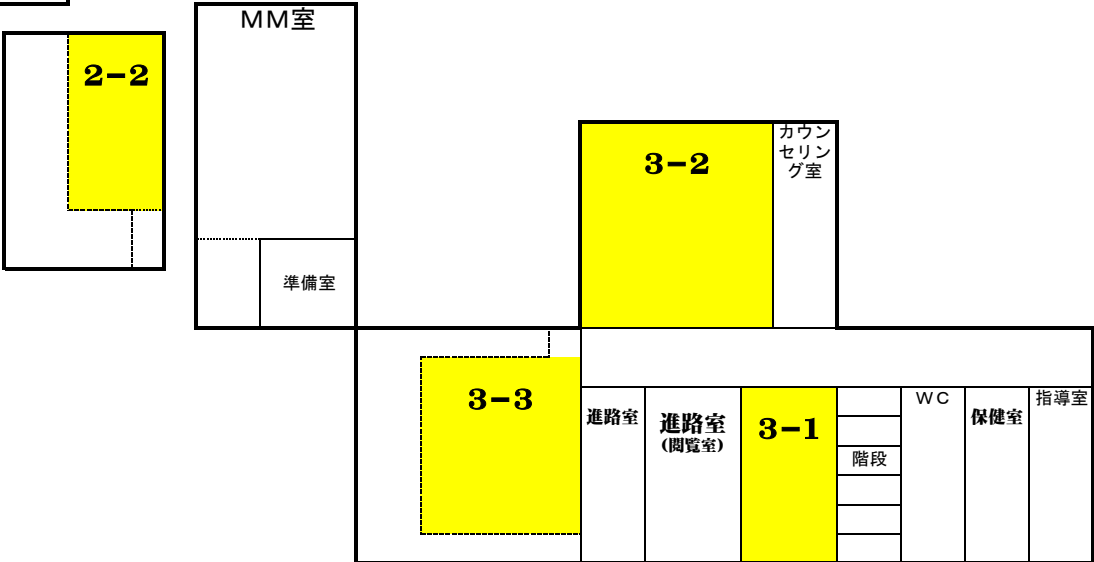

暫定教室使用时クラス配置図 (4月～)

農業実習棟

北館 2F

北館 1F

音楽棟

山翠庵