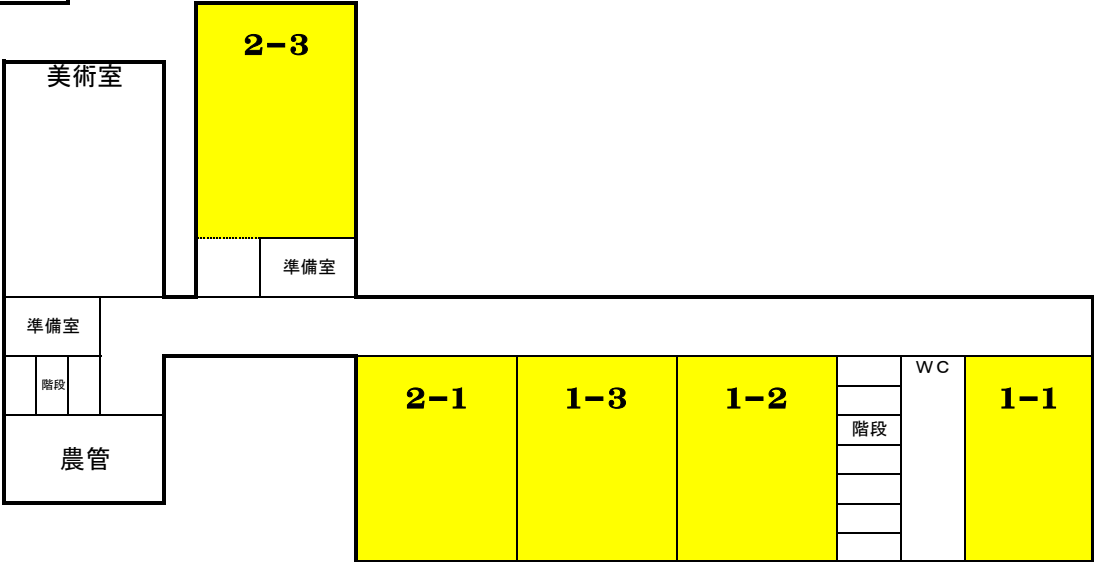

暫定教室使用时クラス配置図 (4月～)

農業実習棟

北館 2F

北館 1F

音楽棟

山翠庵